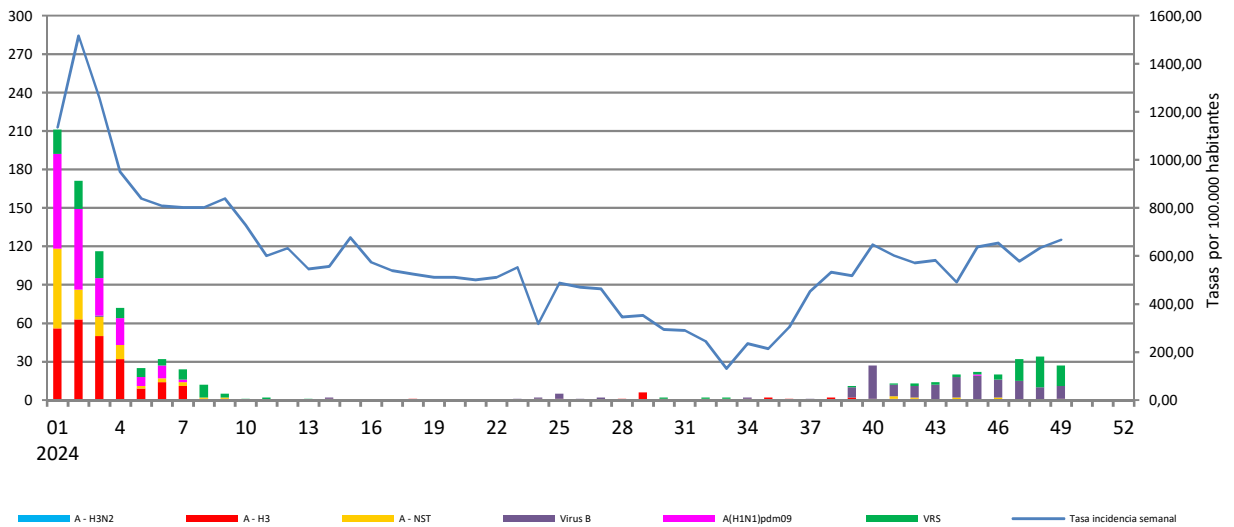

Número de casos notificados en la semana	191
Tasa de incidencia semanal (por cien mil habitantes)	634,51

Tasas de incidencia semanal IRAs.  
Detecciones (Centinela y No Centinela ) Gripe y Virus Respiratorio Sincitial.  
Vigilancia Centinela La Rioja 2024

Tasas de incidencia semanal IRAs por grupo de edad.  
Vigilancia Centinela La Rioja 2024