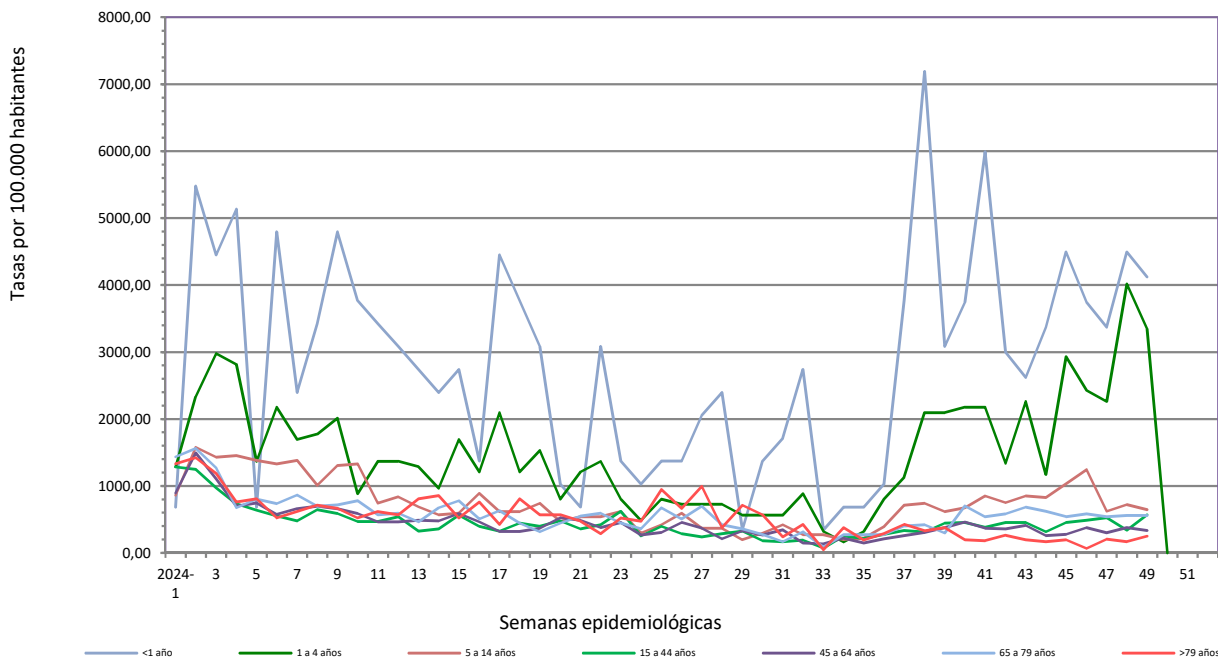

Número de casos notificados en la semana	191
Tasa de incidencia semanal (por cien mil habitantes)	634,51

Tasas de incidencia semanal IRAs.  
Detecciones (Centinela y No Centinela ) Gripe y Virus Respiratorio Sincitial.  
Vigilancia Centinela La Rioja 2024

Tasas de incidencia semanal IRAs por grupo de edad.  
Vigilancia Centinela La Rioja 2024

### VIGILANCIA DE INFECCIÓN RESPIRATORIA AGUDA GRAVE. SEMANA 49/2024

Número de casos IRAG notificados en la semana	43
Población semanal cubierta	247481
Tasa de incidencia semanal (por cien mil habitantes)	17,38