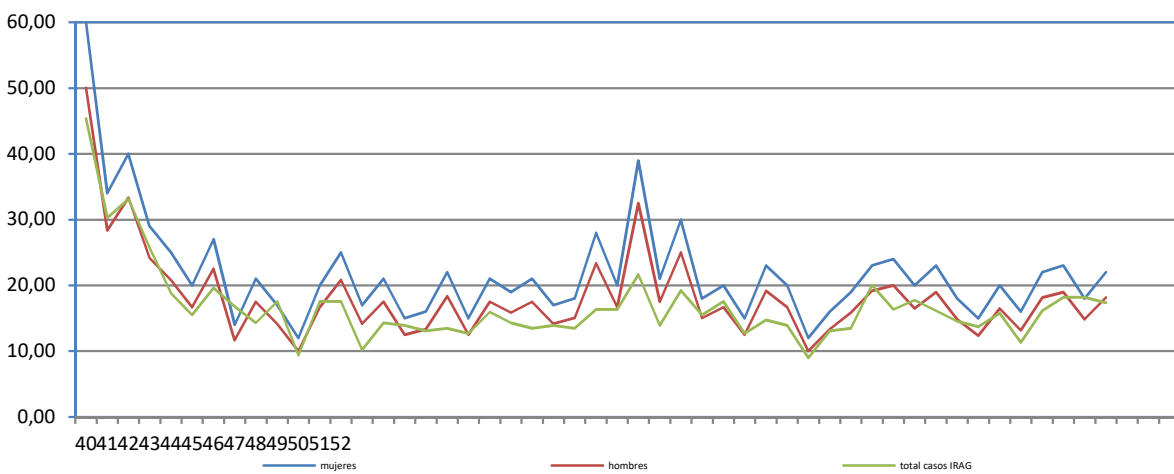

Tasas de incidencia semanal IRAG por grupo de edad.
Vigilancia Centinela La Rioja 2024

La Rioja

VIGILANCIA DE INFECCIÓN RESPIRATORIA AGUDA GRAVE. SEMANA 49/2024

Número de casos IRAG notificados en la semana	43
Población semanal cubierta	247481
Tasa de incidencia semanal (por cien mil habitantes)	17,38

Tasas de incidencia semanal IRAG por sexo
Vigilancia Centinela La Rioja 2024