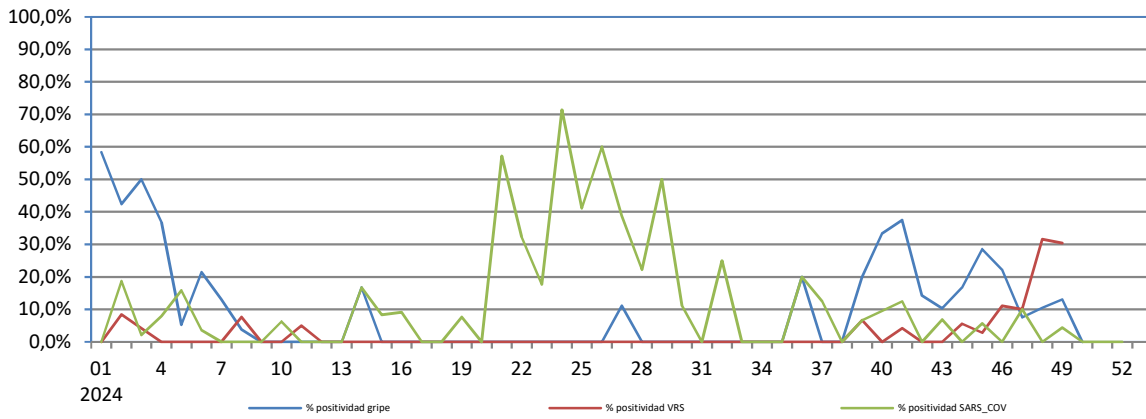

Tasas de detección Gripe, SARS-Cov-2 y Virus Respiratorio Sincitial en AP Vigilancia Centinela La Rioja 2024